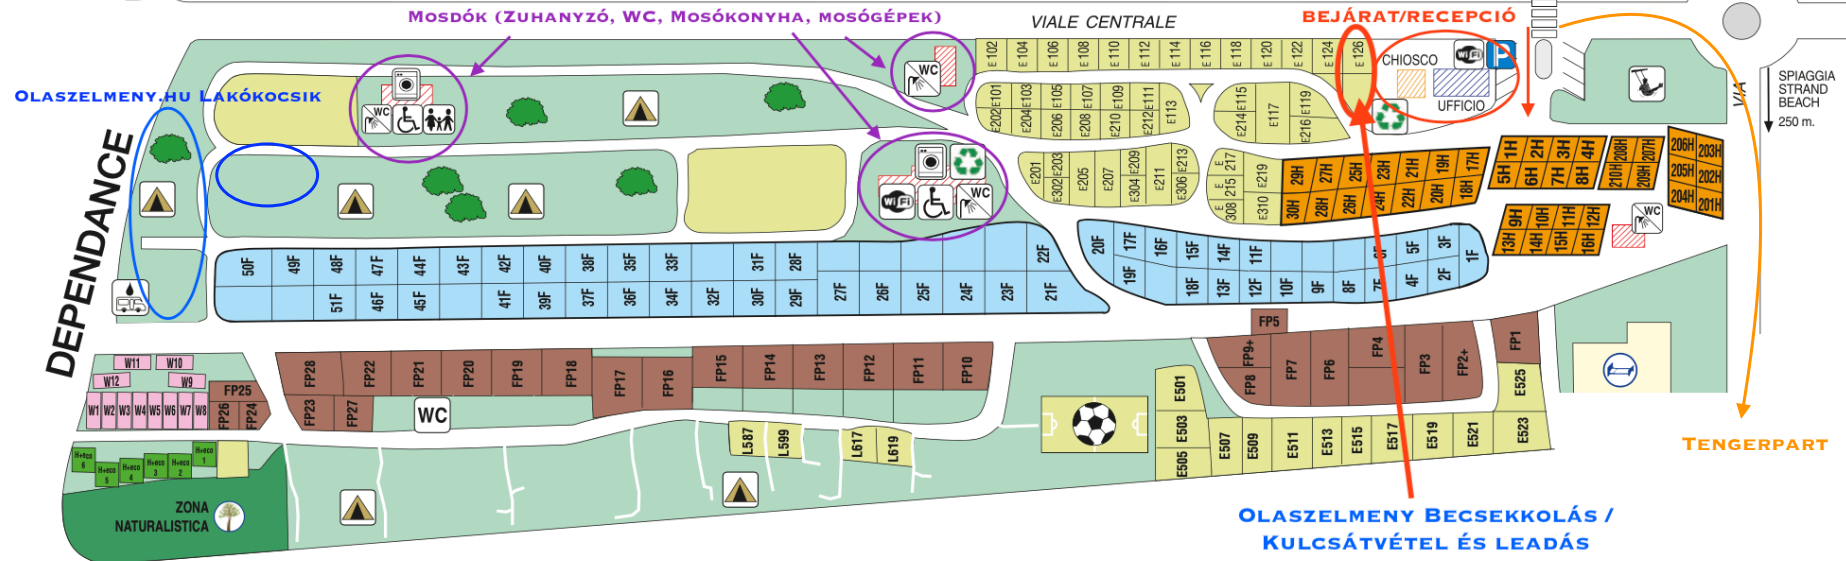

Via Sabbiadoro, 8
I-33054 LIGNANO SABBADIORO (UD)
Tel. 0431 71455 / 71710 - Fax 0431 721355
www.campingsabbiadoro.it
campsab@lignano.it

- Piazzole standard/maxi
- Piazzole non prenotabili
- Case mobili 2 + 1 mod. H
- Case mobili 5 persone mod. G
- Case mobili 2 + 2 persone mod. H+
- Maxi caravan 4 + 2 mod. L
- Case mobili 5 persone mod. M
- Maxi caravan 5 + 1 mod. F
- Case mobili Wood 2 + 2
- Case Mobili 2 + 2 mod.H+eco
- Maxicaravan 4 + 2 mod.S
- Alloggi - Camere

OLASZELMÉN BECSÉKOLÁS /
KULCSÁTVÉTEL ÉS LEADÁS

VIA SABBADIORO

ALBATROS CENTRO VACANZE

SABBADIORO

SPIAGGIA STRAND BEACH
250 m.

TENERPART