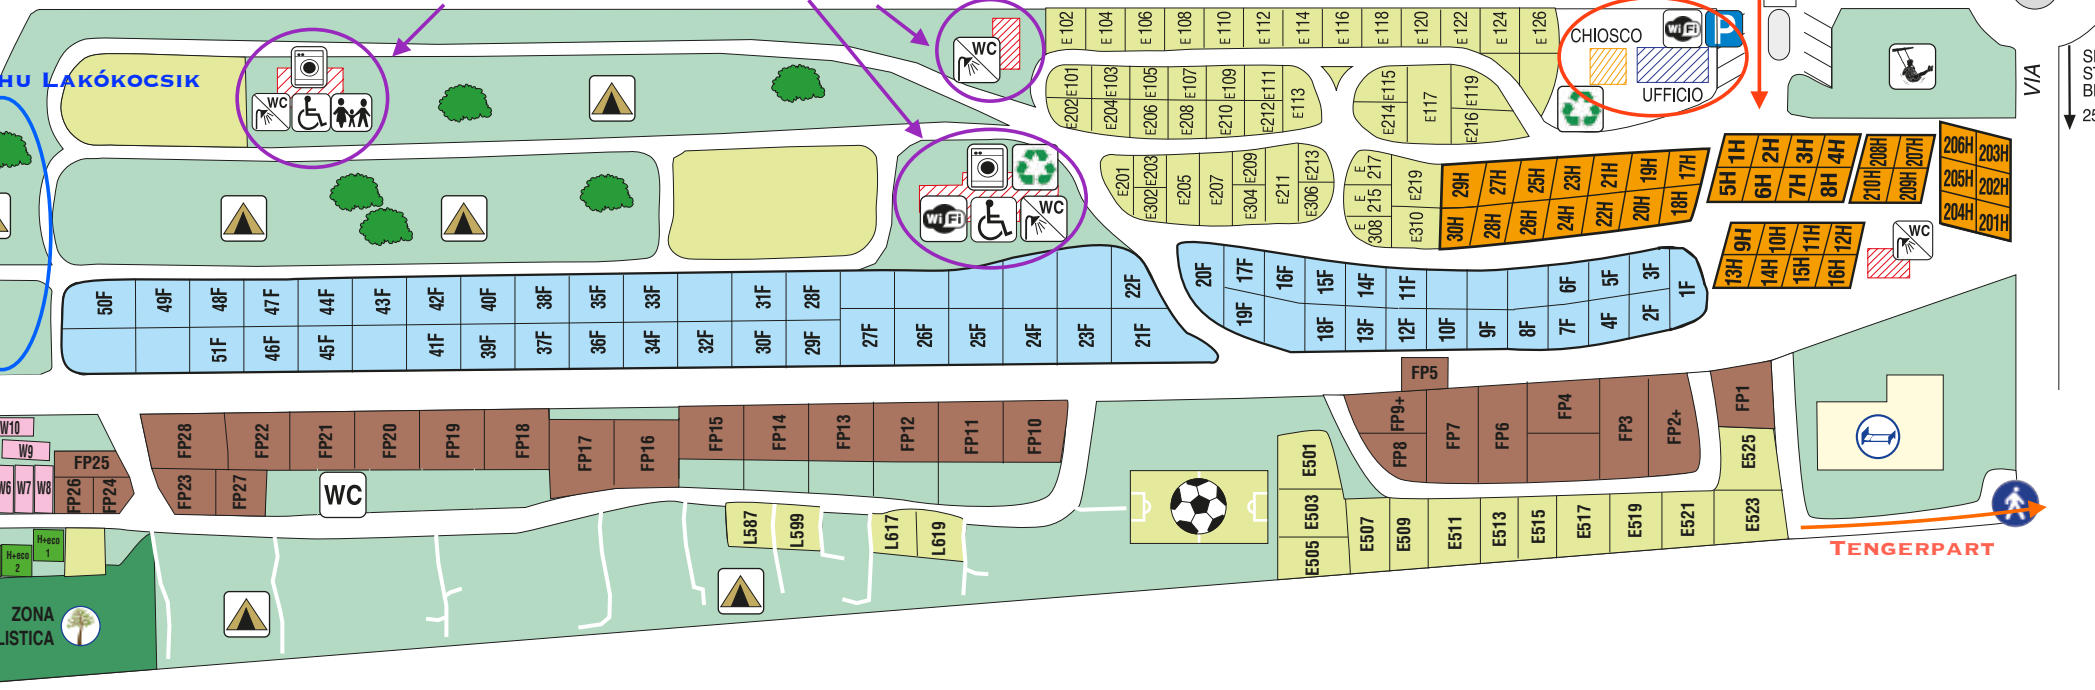

Via Sabbiadoro, 8
I-33054 LIGNANO SABBIAADORO (UD)
Tel. 0431 71455 / 71710 - Fax 0431 721355
www.campingsabbiadoro.it
campsab@lignano.it

- Piazzole standard/maxi
- Piazzole non prenotabili
- Case mobili 2 + 1 mod. H
- Case mobili 5 persone mod. G
- Case mobili 2 + 2 persone mod. H+
- Maxi caravan 4 + 2 mod. L
- Case mobili 5 persone mod. M
- Maxi caravan 5 + 1 mod. F
- Maxi caravan 5 + 1 mod. FP
- Case mobili Wood 2 + 2
- Case Mobili 2 + 2 mod.H+eco
- Maxicaravan 4 + 2 mod.S
- Alloggi - Camere

VIA TARVISIO

VIA SABBIAADORO

ALBATROS CENTRO VACANZE

VIA

SPIAGGIA STRAND BEACH
250 m.

Mosdók (ZUHANYZÓ, WC, Mosókonyha, Mosógépek)

VIALE CENTRALE

BEJÁRAT/RECEPCIÓ

OLASZELMENY.HU LAKÓKÖCSIK

DEPENDANCE

TENGERPART